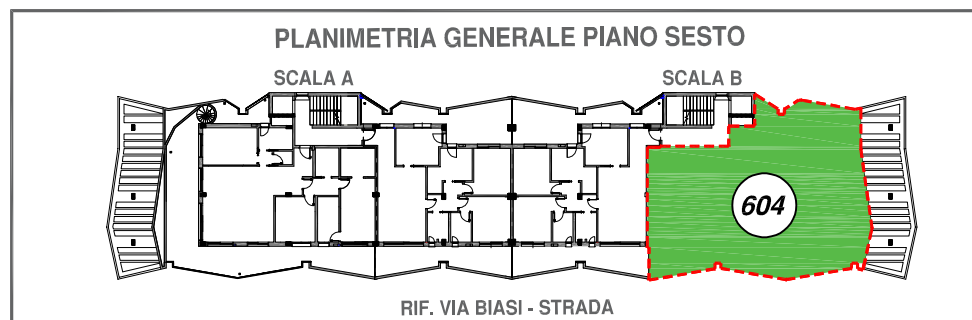

**VIA BIASI - FABBRICATO 2 / SCALA B**  
**PIANO SESTO: QUADRIVANO INT. 604**

TUTTI GLI ARREDAMENTI SI INTENDONO PURAMENTE  
 INDICATIVI E NON COMPRESI NELLA PROPOSTA DI VENDITA

<b>RIEPILOGO SUPERFICI</b>	
<b>RIF. QUADRIVANO INT. 604 - SCALA B</b>	
SUPERFICIE COMMERCIALE COMPRESA INCIDENZE CONDOMINIALI	<b>MQ 292.00</b>
SUPERFICIE COPERTA APPARTAMENTO COMPRESIVA DI MURA	<b>MQ 152.60</b>
SUPERFICIE COPERTA VERANDE COMPRESIVA DI MURA	<b>MQ 91.00</b>
SUPERFICIE AREA VERDE COMPRESIVA DI MURA	<b>MQ 9.00</b>
SUPERFICIE COPERTA TERRAZZA COMPRESIVA DI MURA	<b>MQ 270.00</b>