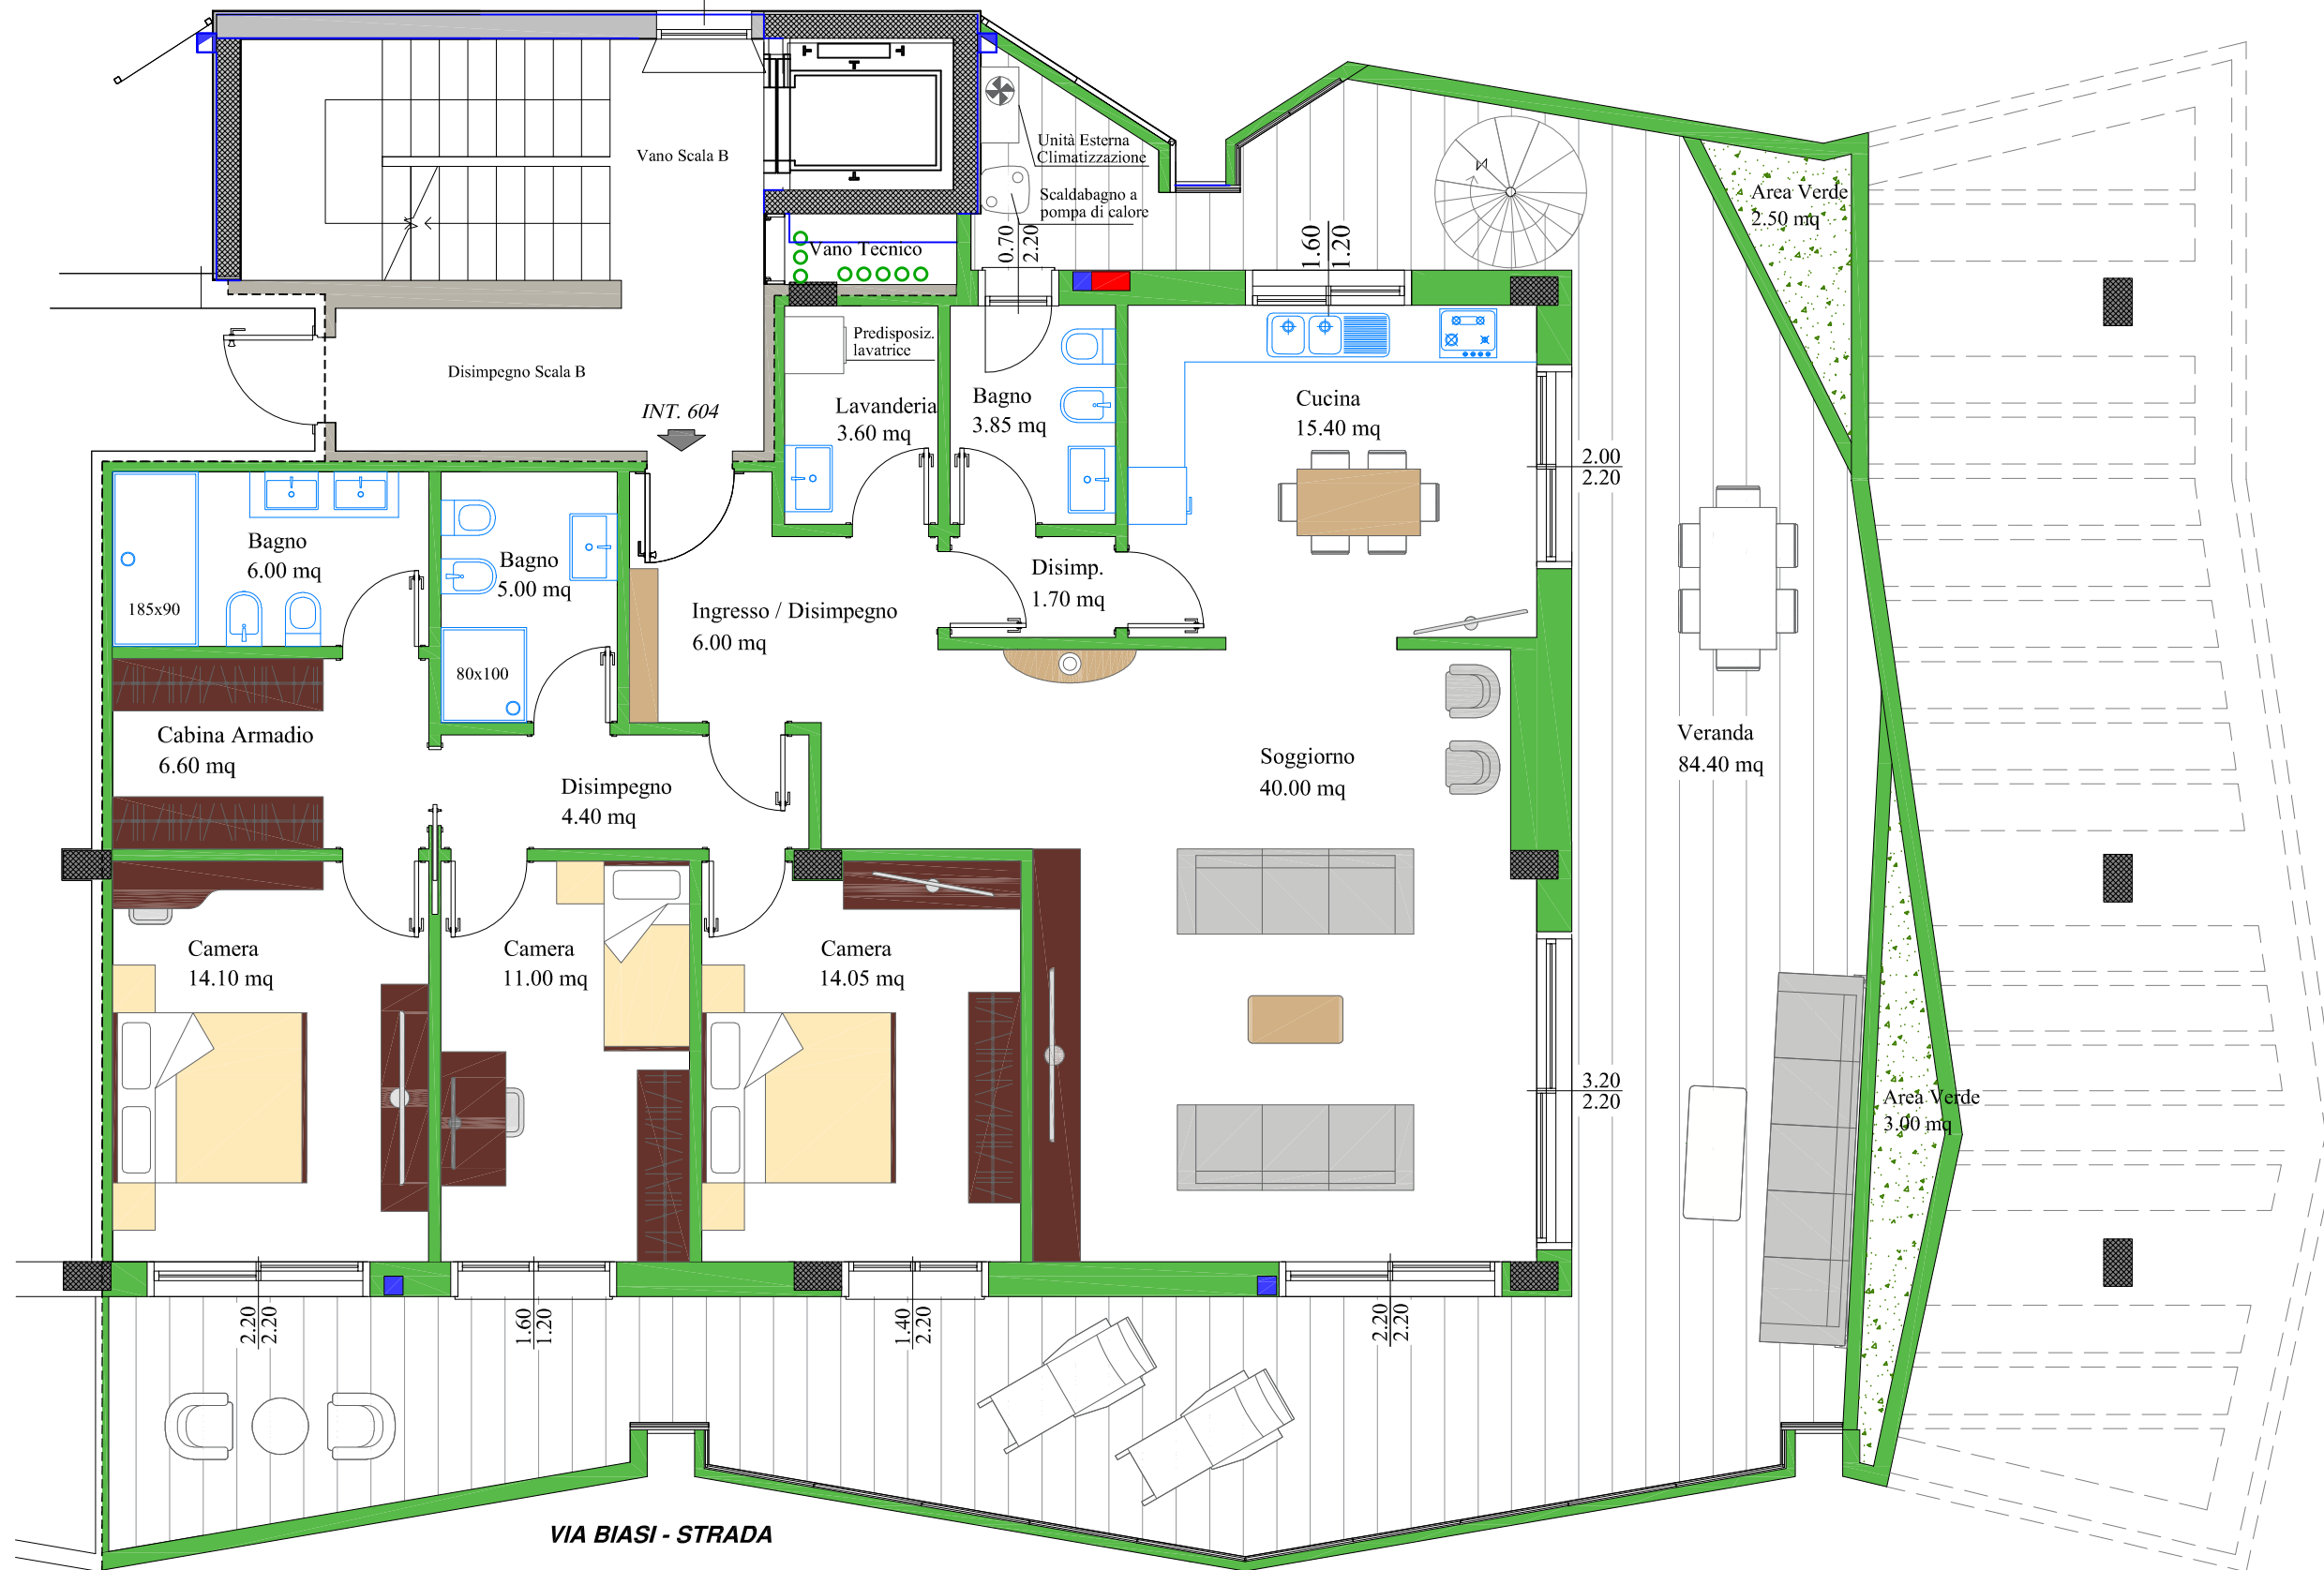

**VIA BIASI - FABBRICATO 2 / SCALA B**  
**PIANO SESTO: QUADRIVANO INT. 604**

TUTTI GLI ARREDAMENTI SI INTENDONO PURAMENTE  
 INDICATIVI E NON COMPRESI NELLA PROPOSTA DI VENDITA

<b>RIEPILOGO SUPERFICI</b>	
<b>RIF. QUADRIVANO INT. 604 - SCALA B</b>	
SUPERFICIE COMMERCIALE COMPRESA INCIDENZE CONDOMINIALI	<b>MQ 292.00</b>
SUPERFICIE COPERTA APPARTAMENTO COMPRESIVA DI MURA	<b>MQ 152.60</b>
SUPERFICIE COPERTA VERANDE COMPRESIVA DI MURA	<b>MQ 91.00</b>
SUPERFICIE AREA VERDE COMPRESIVA DI MURA	<b>MQ 9.00</b>
SUPERFICIE COPERTA TERRAZZA COMPRESIVA DI MURA	<b>MQ 270.00</b>