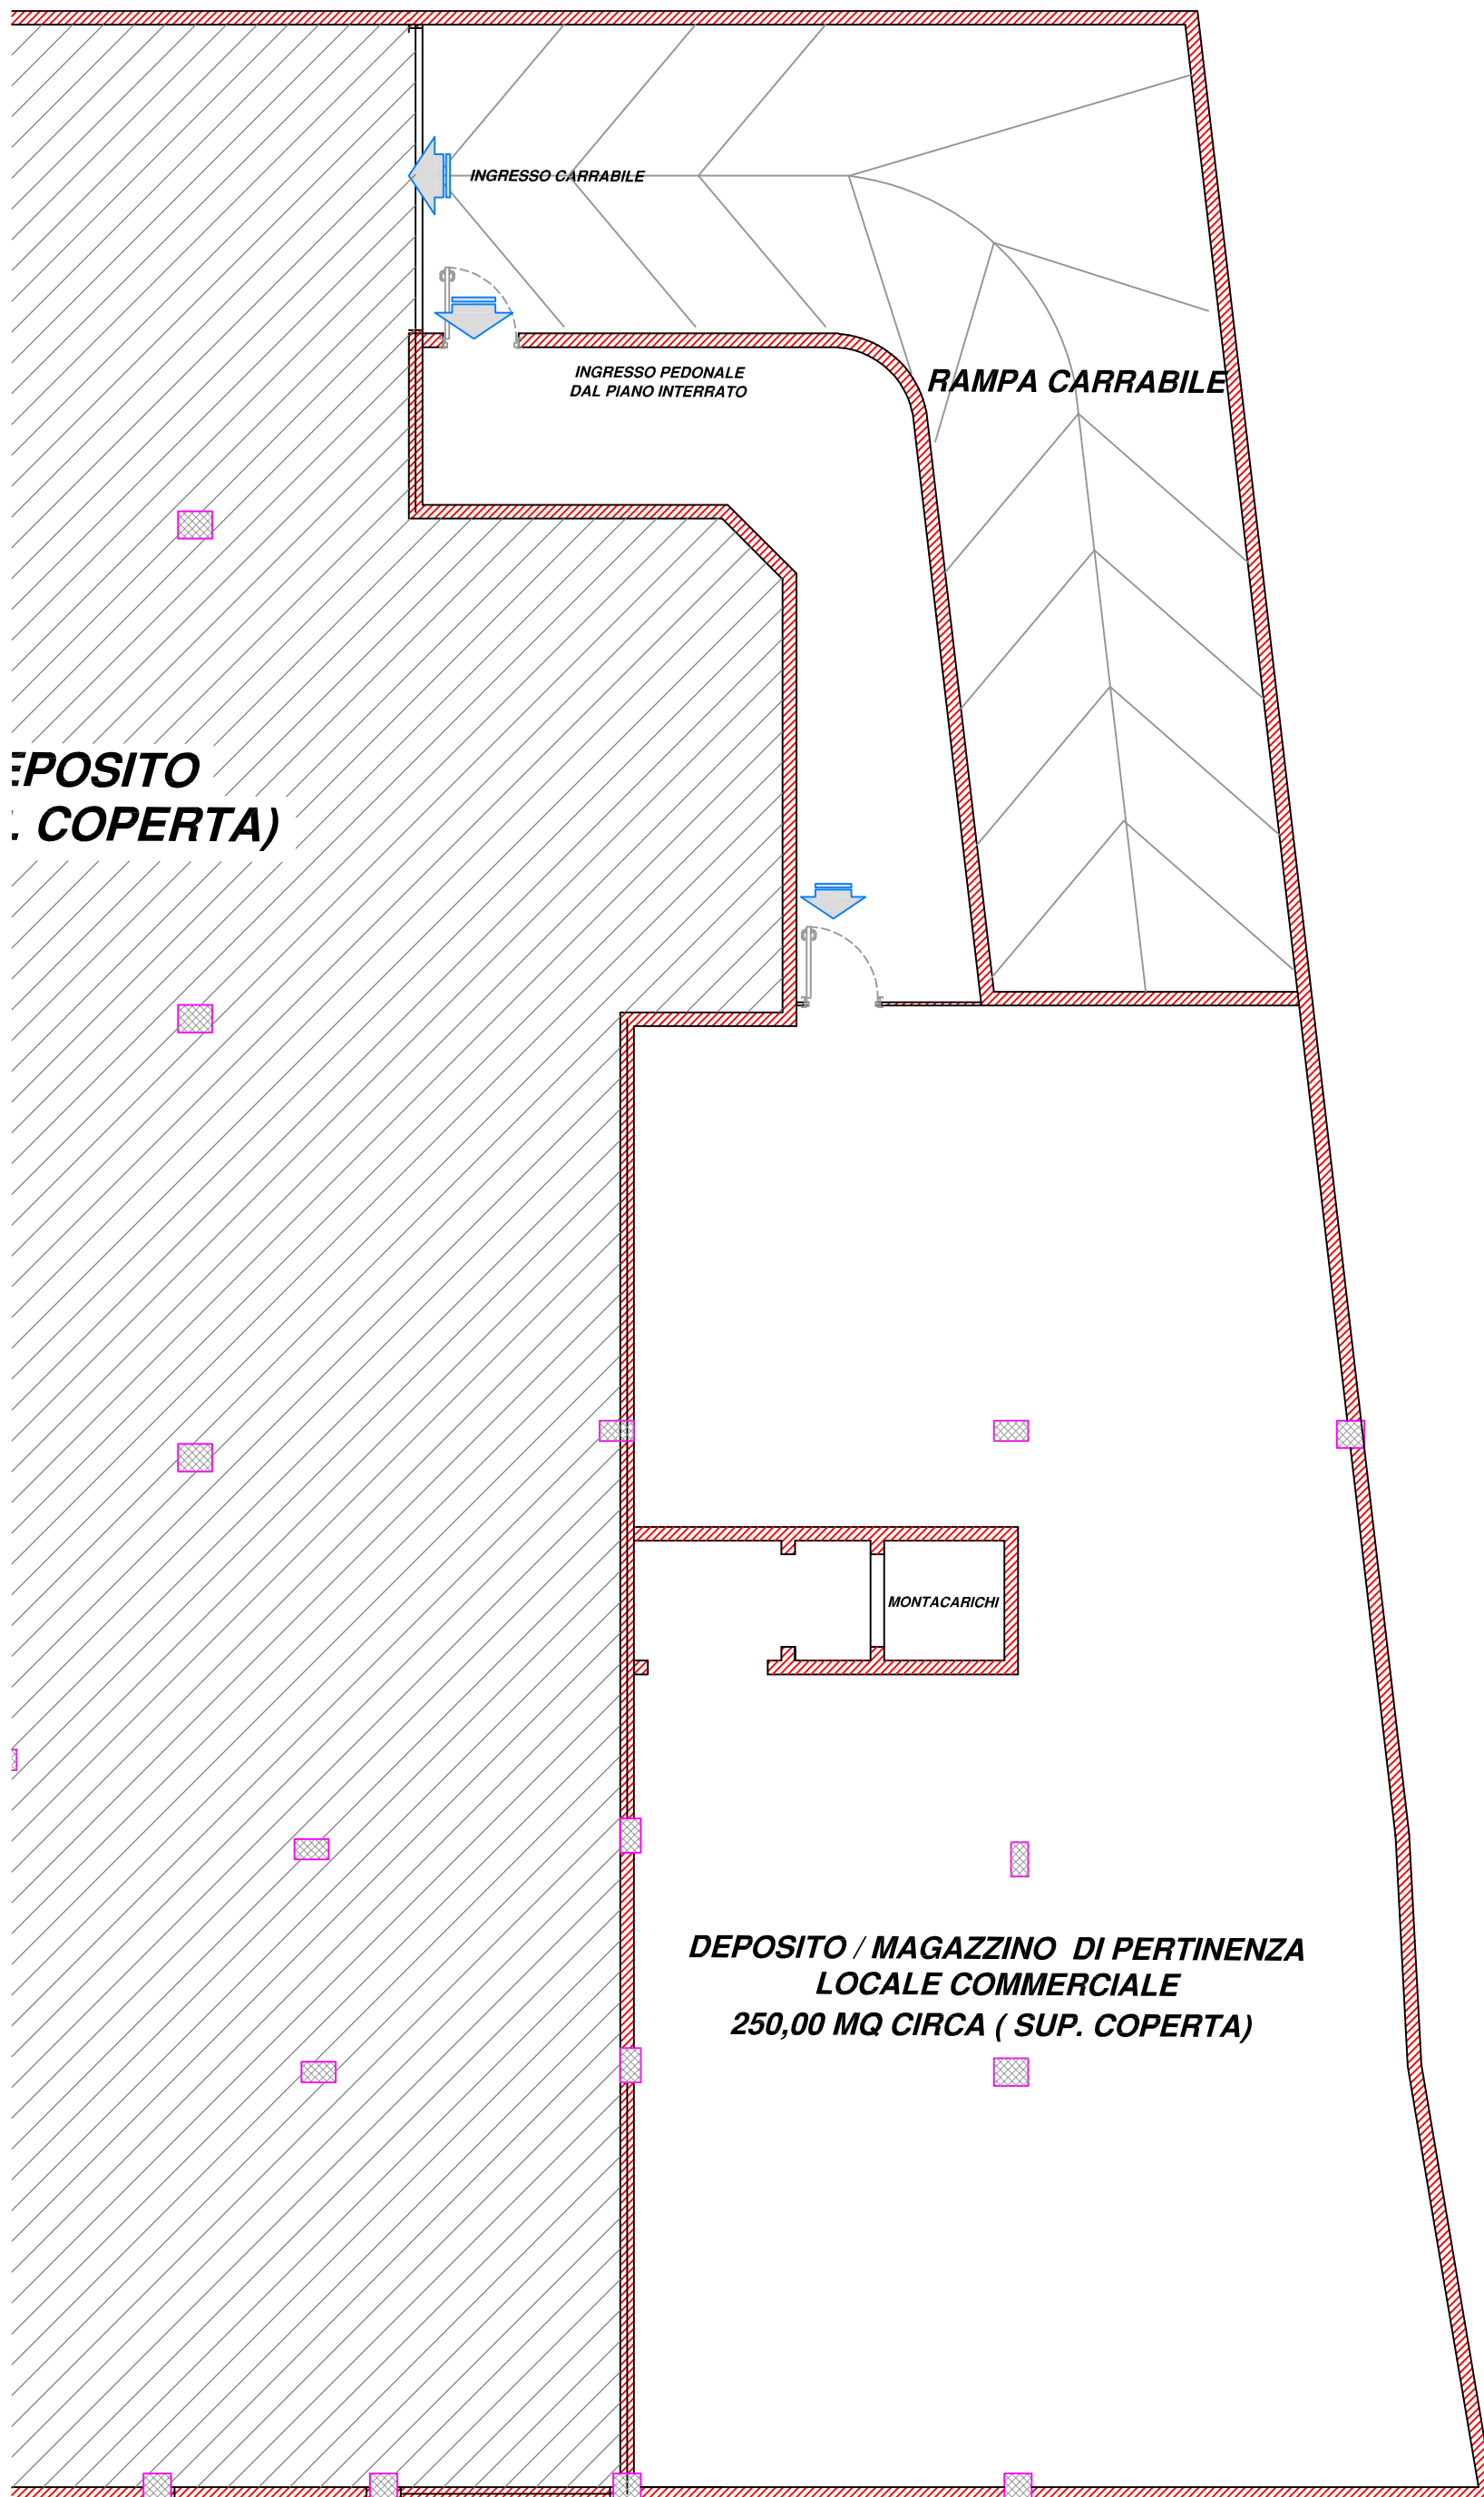

VIA BOSCO CAPPUCCIO - PLANIMETRIA GENERALE PIANO INTERRATO - 1:100  
DEPOSITO PERTINENZA LOCALE COMMERCIALE

DEPOSITO  
(COPERTA)

INGRESSO CARRABILE

INGRESSO PEDONALE  
DAL PIANO INTERRATO

RAMPA CARRABILE

MONTACARICHI

DEPOSITO / MAGAZZINO DI PERTINENZA  
LOCALE COMMERCIALE  
250,00 MQ CIRCA ( SUP. COPERTA)