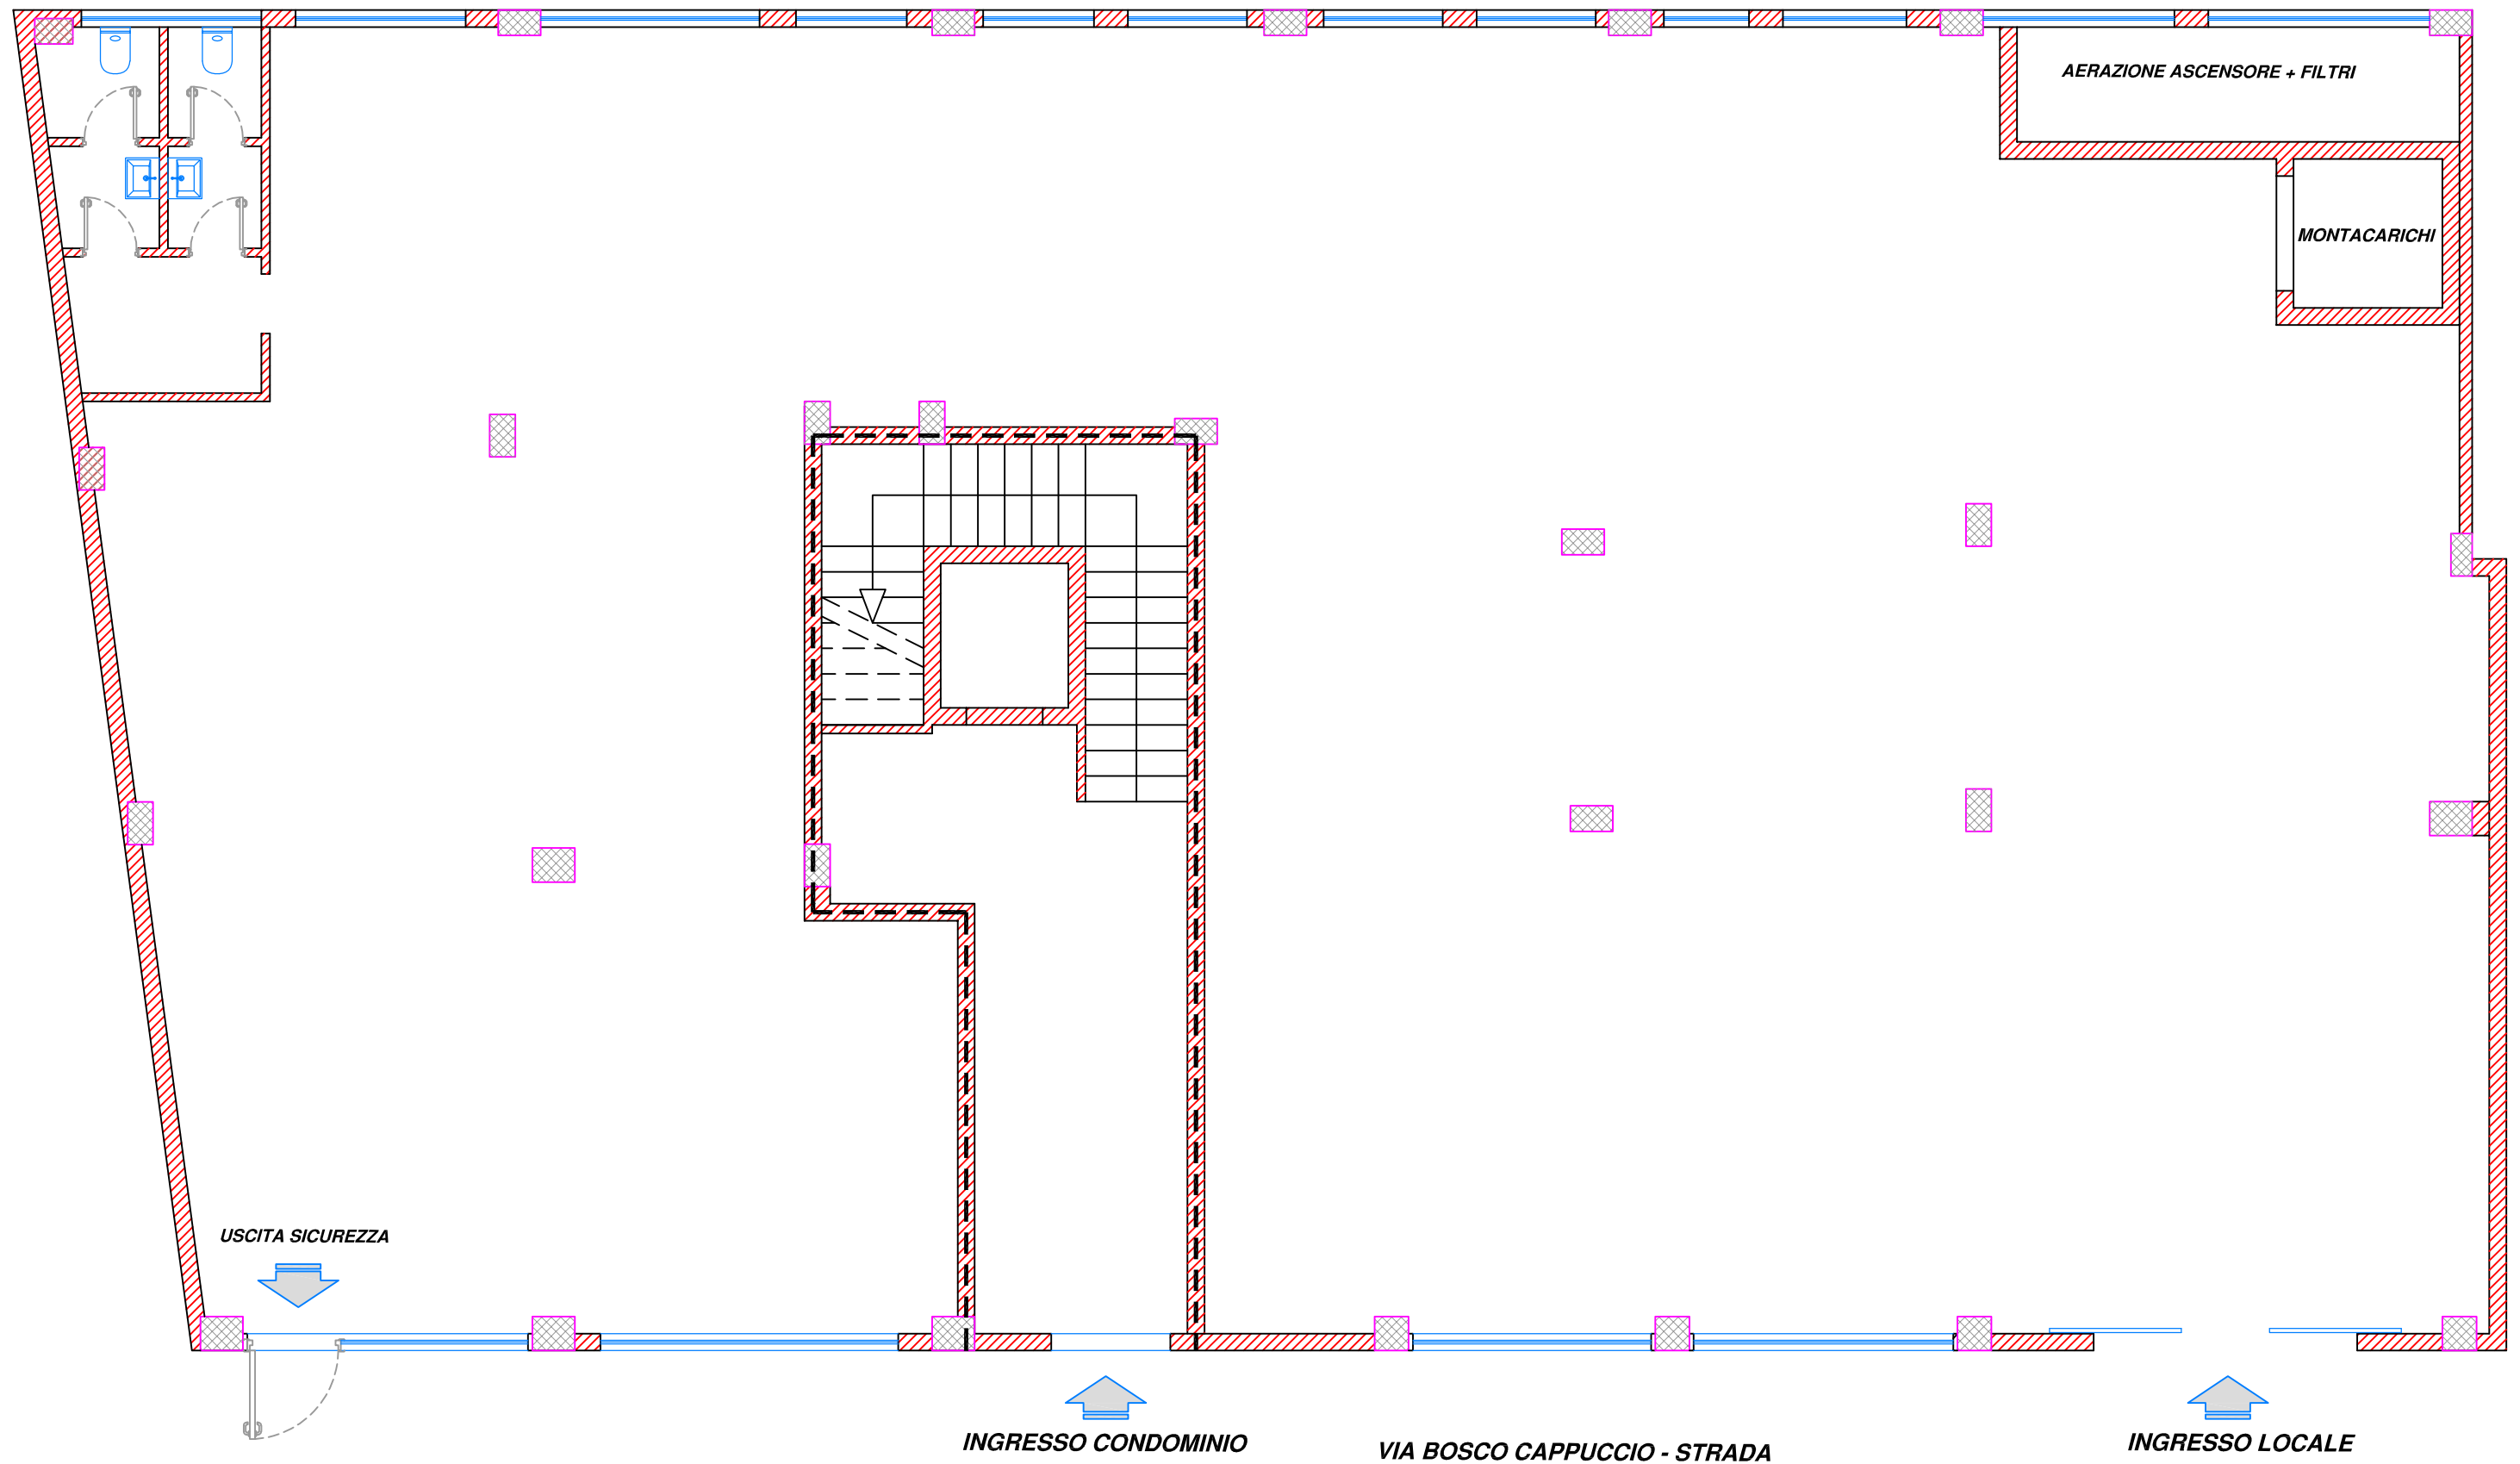

LOCALE COMMERCIALE CAGLIARI - VIA BOSCO CAPPuccio, 43

SUPERFICI COPERTE		
LOCALE COMMERCIALE		
LOCALE P.T.	mq	403.00
DEPOSITO P/S	mq	270.00